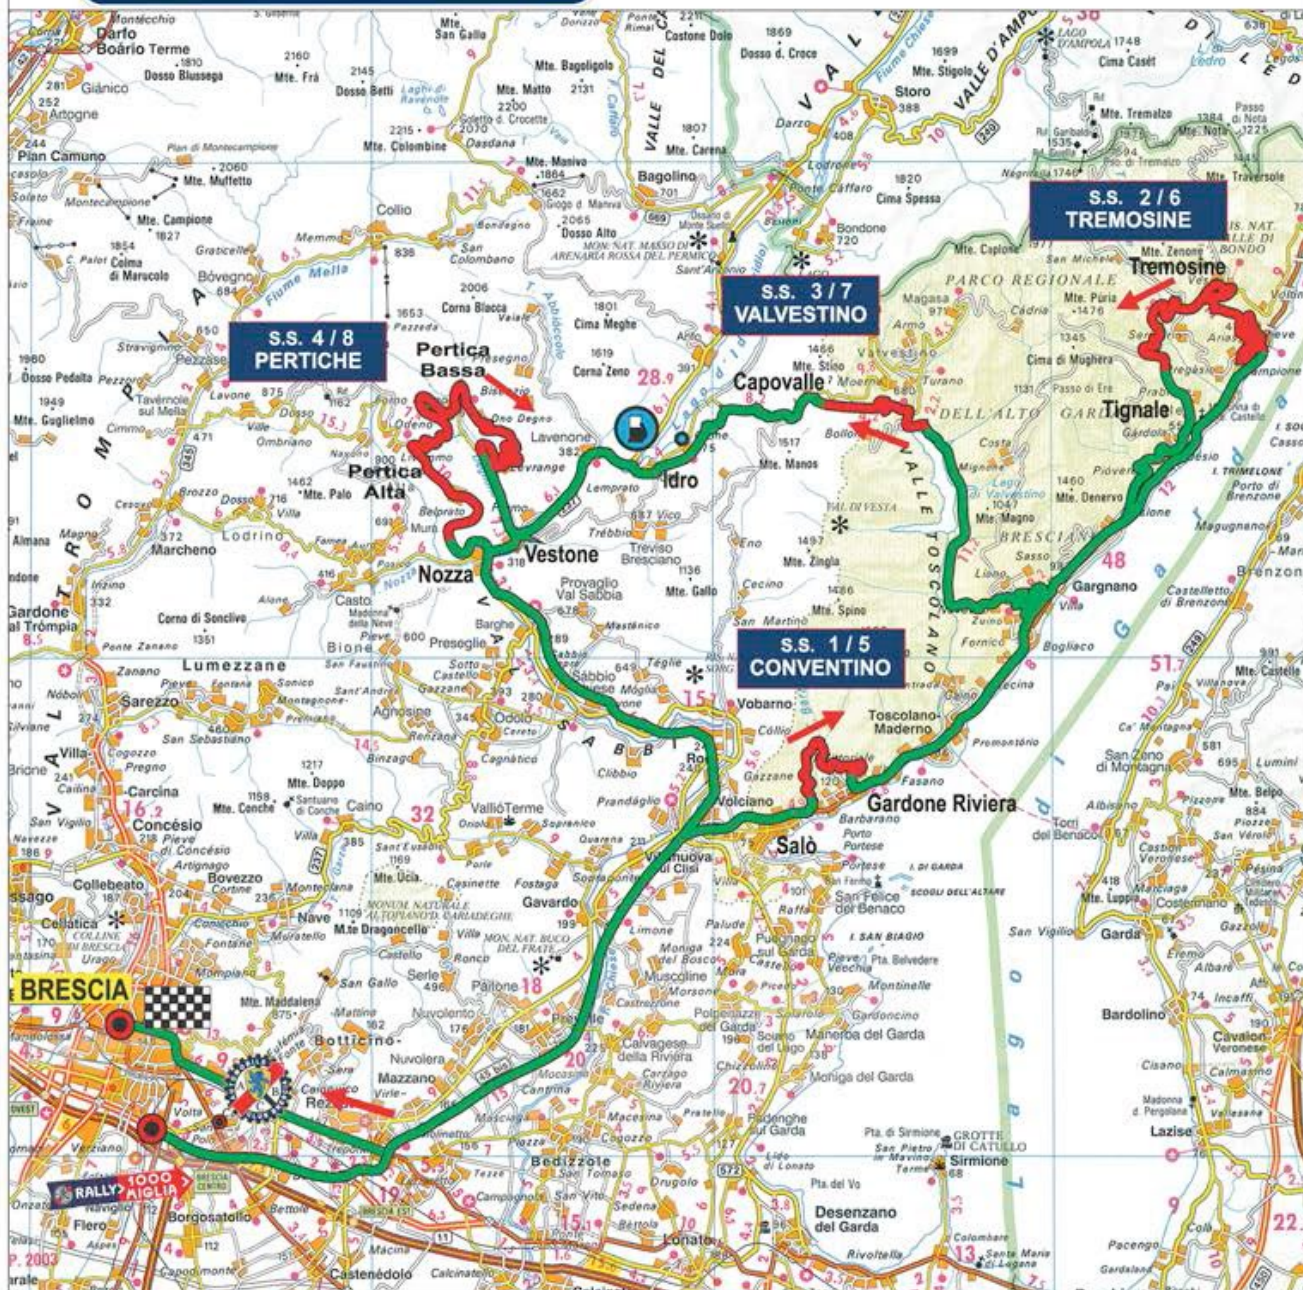

Brescia, 28 - 29 Marzo 2014

Sezione 1 - Cerimonia di partenza 19.00-20.00

Shakedown 10.30-12.30 e 13.00-15.30

Partenza

Direzione Gara - Sala Stampa

Arrivo

Parco Assistenza

Percorso

Direzione

Prove Speciali

Rifornimento supplementare

Scala / Scale:

0 2 Km

Brescia, 28 - 29 Marzo 2014

Sezione 2 / 3

Partenza ore 7.30 - arrivo ore 19.30

Partenza

Direzione Gara - Sala Stampa

Arrivo

Parco Assistenza

Percorso

Direzione

Prove Speciali

Rifornimento supplementare

Scala / Scale:

0 4 Km