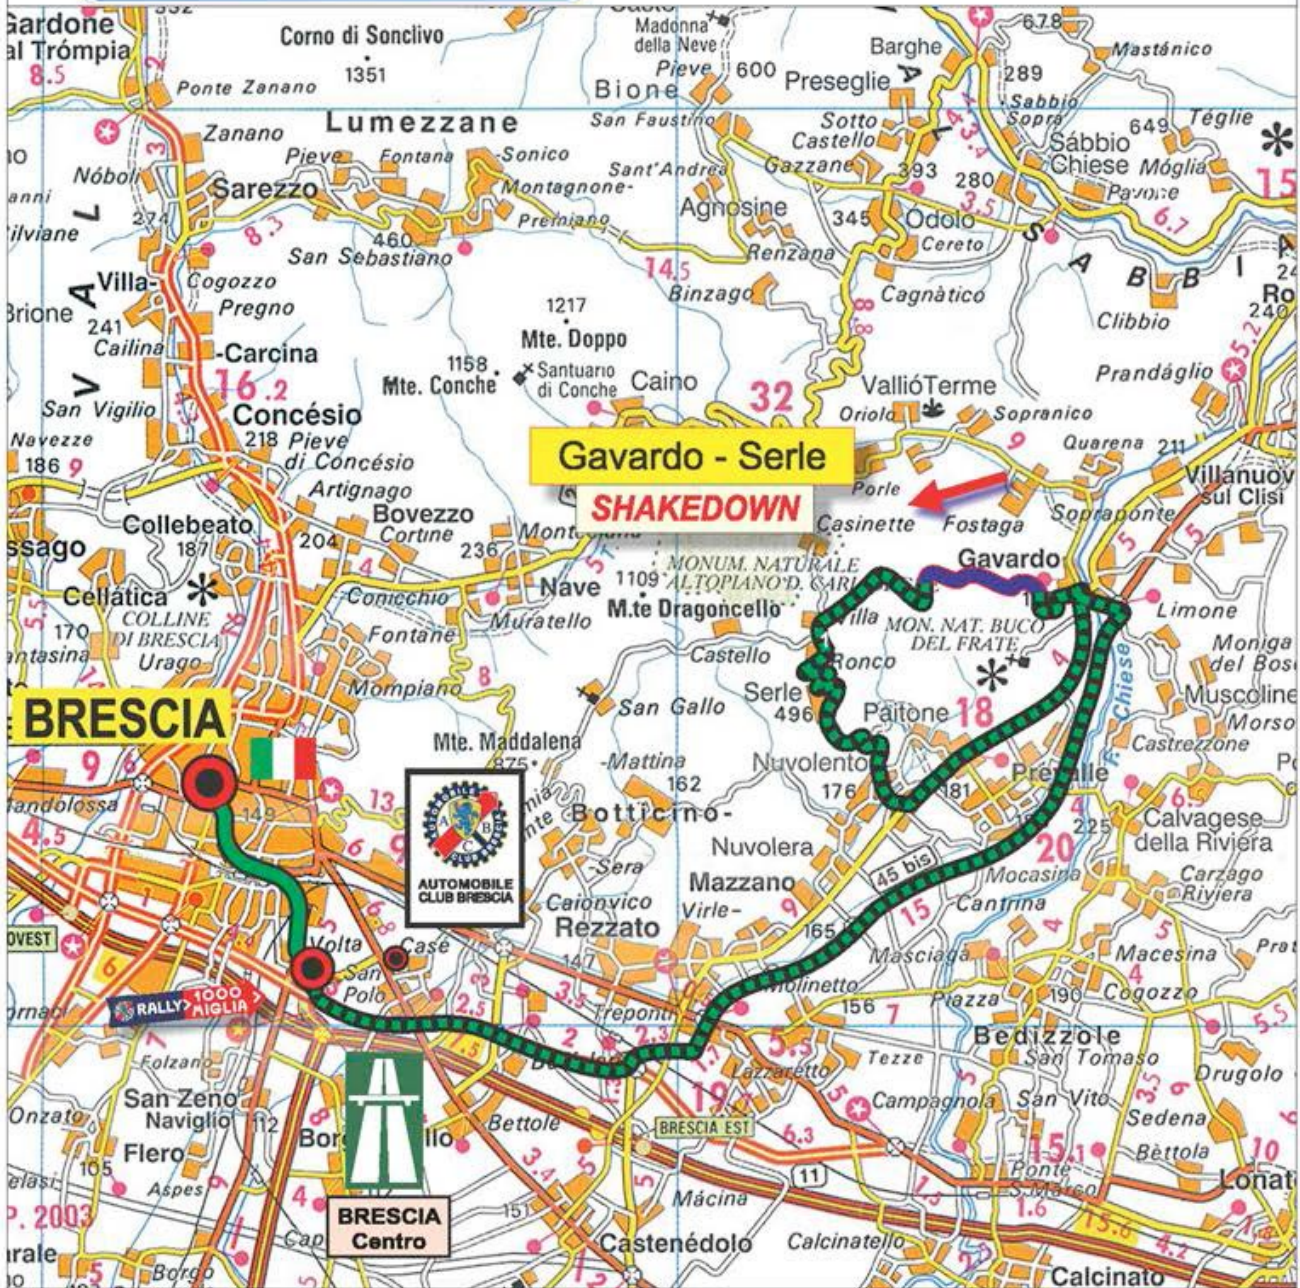

Brescia, 28 - 29 Marzo 2014

Sezione 1 - Cerimonia di partenza 19.00-20.00

Shakedown 10.30-12.30 e 13.00-15.30

Partenza

Direzione Gara - Sala Stampa

Arrivo

Parco Assistenza

Percorso

Direzione

Prove Speciali

Rifornimento supplementare

Scala / Scale:

0 2 Km

Brescia, 28 - 29 Marzo 2014

Sezione 2 / 3

Partenza ore 7.30 - arrivo ore 19.30

Partenza

Direzione Gara - Sala Stampa

Arrivo

Parco Assistenza

Percorso

Direzione

Prove Speciali

Rifornimento supplementare

Scala / Scale:

0 4 Km